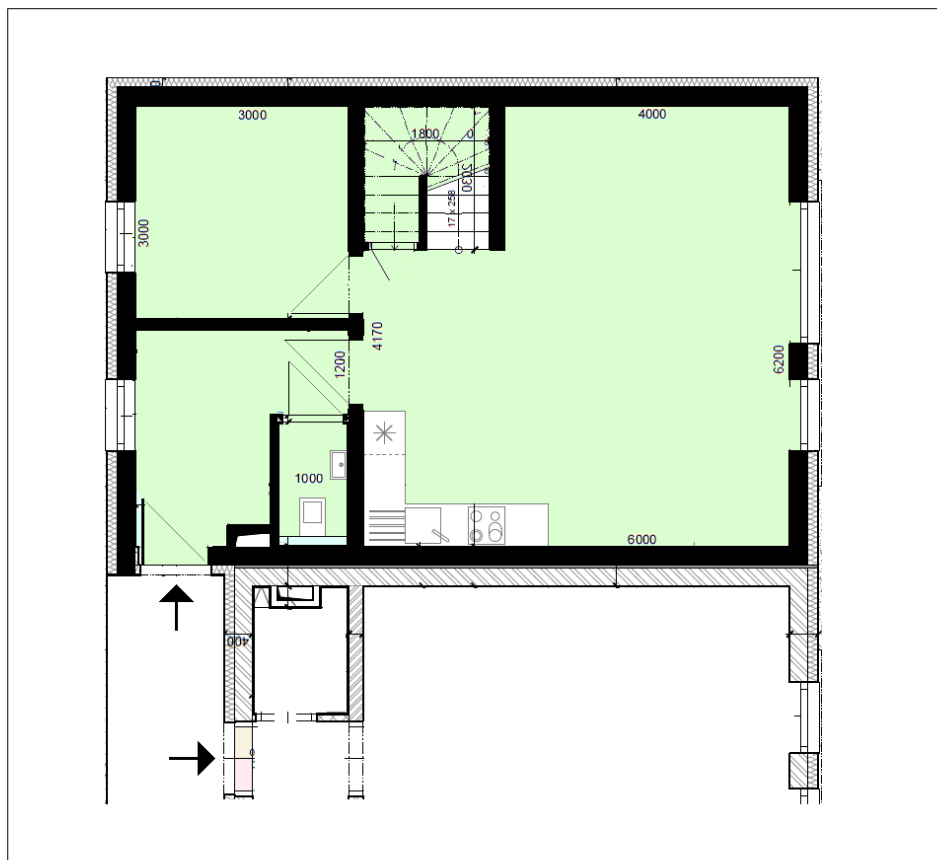

Trion 1.BJ

plocha přízemí 54,5 m²

Celková užitná plocha
107,8 m²

Plocha
včetně půdního prostoru
127,3 m²

plocha podkroví 53,3 m²